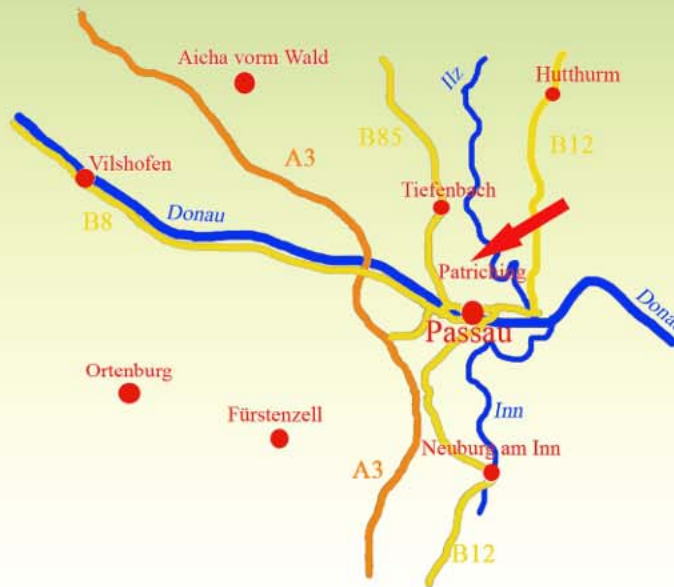

Die breitgefächerte Ausstattung zielt primär auf die körperliche und geistige Betätigung der Kinder und Jugendlichen ab. So werden nicht nur Gerätschaften angeboten, die das eigene Geschick erfordern und fördern, sondern auch Gemeinschaftserfahrungen können durch Materialien wie z.B. die Schwungtücher vermittelt werden.

Damit die richtige und attraktive Anwendung der Spielgeräte sichergestellt ist, wird der Anhänger nur dann verliehen, wenn Absolventen des vom KJR angebotenen „Einsatzleiter-Kurses“ die Betreuung übernehmen. Der Kurs wird jährlich im April durchgeführt.

Nähere Informationen zum Einsatzleiter-Kurs und zur Vermietung des Spieleanhängers erteilt die Geschäftsstelle des Kreisjugendrings Passau.

Bahnhofstr. 36, 94032 Passau
Tel.: 0851/95675-0

Die günstigen Mietkosten		
Tag	Wochenende	Woche
50 €	80 €	140 €

Technische Hinweise:

Der Fahrer hat besonders darauf zu achten, dass er über die nötige Fahrerlaubnis verfügt. In diesem Zusammenhang sind folgende Anhängerdaten zu berücksichtigen:

- Maße: Höhe 3 m, Länge 4,85 m, Breite 2,50 m
- zul. Gesamtgewicht: 2 t
- Stützlast am Kuppelpunkt: 100 kg
- Die Begleitung eines Beifahrers, der beim Rückwärtsfahren als Einweiser behilflich ist

Hier bin ich abzuholen:

Landkreis - Bauhof (neben ZF Patraching)
Tittlingerstr. 32
Passau, Ortsteil Patraching